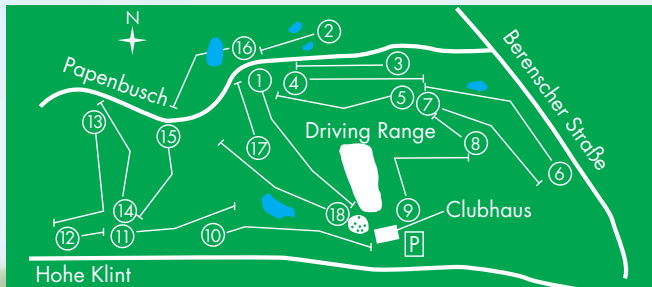

Spieler:

DGV-Stammvorgabe:

Spiel/Datum:

Spielvorgabe:

Zähler	Loch	Par	Spieler	VV						
	1	5		1				516	509	454
	2	3		15				<u>159</u> 125	125	<u>147</u> 109
	3	4		11				336	329	296
	4	4		3				395	343	343
	5	4		9				338	331	298
	6	5		13				<u>466</u> 444	444	408
	7	4		7				366	325	325
	8	3		17				142	136	130
	9	4		5				329	323	284
	1-9	36		Out				3047	2865	2685

Spieler: Zähler:

Bitte achten Sie auf Ihre Spielgeschwindigkeit!

Zähler	Loch	Par	Spieler	VV					
	10	5		12			450	442	399
	11	4		10			345	337	303
	12	3		18			<u>131</u> 137	137	<u>113</u> 127
	13	5		6			<u>488</u> 478	478	422
	14	4		8			361	320	320
	15	4		16			307	299	266
	16	4		2			323	284	284
	17	3		14			204	176	176
	18	4		4			385	332	332
	10-18	36		Home			2994	2805	2615
	1-9	36		Out			3047	2865	2685
	1-18	72		Total			6041	5670	5300
Netto							Ergebnis (Par, Loch)		
Brutto									

Küsten-Golfclub Hohe Klint Cuxhaven

Golfen am Meer

Platzregeln

Ausgrenzen sind durch weiße Pfähle, weiße Zaunspitzen und weiße Baumringe gekennzeichnet.

Wasserhindernis

Ein Ball, der im seitlichen Wasserhindernis hinter Grün 16 zur Ruhe gekommen ist, kann – unter Hinzurechnung eines Strafschlages – innerhalb der gekennzeichneten Drop Zone fallengelassen werden.

Verstoß gegen eine Platzregel

Zählspiel: 2 Strafschläge **Lochspiel:** Lochverlust

Sonstiges

Entfernungsmarkierungen auf dem Platz immer bis **Anfang** Grün. Entfernungangaben auf den Abschlagstafeln und Scorekarten bis **Mitte** Grün.